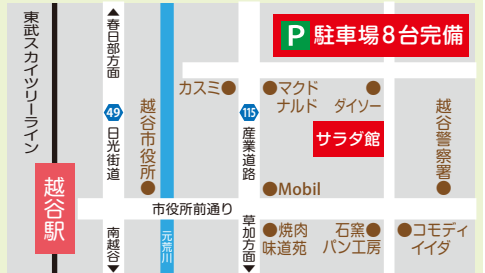

大切なひとへの贈りもの
店内でゆっくり お選びいただけます

人気は日本各地の特産品ギフトです

心の届く「選べるギフト」
カタログギフト

業界 No.1 の商品点数
1冊2,808円よりご予算に合うコースあり

サラダ館 東越谷店

☎048-964-5855 FAX 048-964-9340

営業時間 10:00~18:00 水曜定休 貯まります。使えます。

お祝・仏事・粗品
お中元・お歳暮

カーナビ設定「越谷市東越谷 6-35-1」

越谷商工会議所では人材育成をサポートします。

技能を習得する各種検定、各種講演セミナーなど、技術・能力・資質の向上を図ることを目的としたスキルアップの機会をつくっています。

各種検定事業

セミナー・講演会

▼ 各種検定試験が下記の日程にて行われます。1月以降の検定はホームページでご確認ください。

検定試験名	試験回	実施級	試験日	受付期間	受験料(税込)
簿記	147	1級~3級	11月19日(日)	郵送 9月 1日(金)~10月18日(水)	1級 7,710円
				窓口 9月11日(月)~10月20日(金)	2級 4,630円
				ネット申込 9月 1日(金)~10月21日(土)	3級 2,800円
リテールマーケティング (販売士)	81	1級~3級	2月 21日(水)	郵送 12月25日(月)~ 1月26日(金)	1級 7,710円
				個人窓口 12月25日(月)~ 1月26日(金)	2級 5,660円
				団体窓口 1月10日(水)~ 1月24日(水)	3級 4,120円
				ネット申込 12月18日(月)~ 1月25日(木)	
珠算	211	1級~3級	10月22日(日)	郵送・窓口 9月 4日(月)~ 9月21日(木)	段位2,900円(珠算のみ2,500円/暗算のみ1,200円)1級2,300円/2級1,700円/3級1,500円
	121	段位			

発行日/平成29年8月1日

編集・発行

越谷商工会議所

〒343-0817

越谷市中町7-17 越谷産業会館内

T E L. 048-966-6111

F A X. 048-965-4445

U R L <http://www.koshigaya-cci.or.jp>

E-mail k9664445@koshigaya-cci.or.jp

開所時間 8:30~17:15

休所日 土曜日・日曜日・祝祭日・年末年始