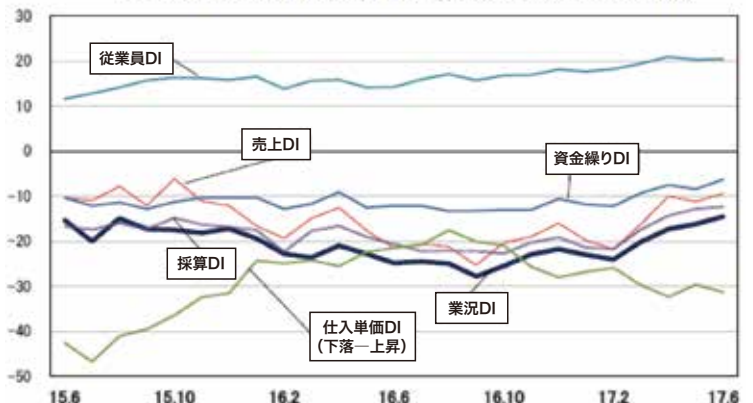

LOBO調査 (商工会議所早期景気観測) 6月度調査報告

6月の全産業合計の業況DIは、▲14.5と、前月から+1.7ポイントの改善がみられます。電子部品、自動車関連の生産・輸出や、建設・設備投資の堅調な動きが続いているほか、それらの関連商品を中心に卸売業の業況感が改善しました。また、インバウンドを含め好調な観光需要を取り込んだ小売業に持ち直しの動きがみられました。他方、消費者の節約志向や人手不足の影響拡大、原材料費・運送費の上昇を指摘する声が多く聞かれるなど、中小企業のマインドには依然として鈍さがみられます。

先行きについては、先行き見通しDIが▲14.7(今月比▲0.2ポイント)とほぼ横ばいを見込みます。輸出や設備投資の拡大に加え、インバウンドを含む観光需要や中元商戦、夏のセールなど、消費の回復に期待する声が聞かれます。他方、人手不足の影響拡大、消費者の節約志向、原材料費・運送費の上昇、地政学的リスクなどへの懸念から、中小企業においては業績改善に確信を持ってない企業が多く、業況感は横ばい圏内との見方が続いています。

※DI=(増加・好転などの回答割合)-(減少・悪化などの回答割合)

※業況 採算:(好転)-(悪化) 売上:(増加)-(減少)

LOBO全産業合計の各DIの推移(2015年6月以降)

セミナー・イベント・お知らせ

経営革新計画策定セミナー

共催 越谷市

～これから新しい取り組みを行う方・売上、利益を上げたい会員の皆様へ～

本セミナーでは、計画経営の重要性を知っていただき、自社の現状分析から中期計画の立て方を学びます。一緒に成長シナリオを作り上げましょう！